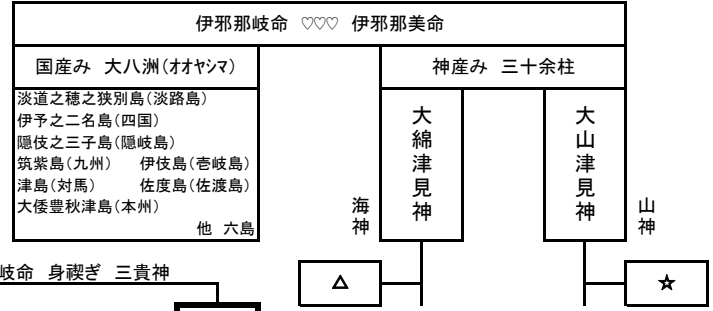

## 天津神系譜

## 国津神系譜

- 国譲り使者
- 天之忍穗耳命 --- 失敗
  - 天之菩卑能命 --- 失敗
  - 天若日子 --- 懐柔された後 鳴女の還矢で死
  - 雉の鳴女(なきめ) --- 天若日子が殺す
- 天鳥船神 --- 建御雷之男神と同行成功
  - 建御雷之男神 --- 建御名方神と力比べ勝利
- タマカツチオノカミ

葦原中国(地上界)が国津神から天津神へ国譲りされる