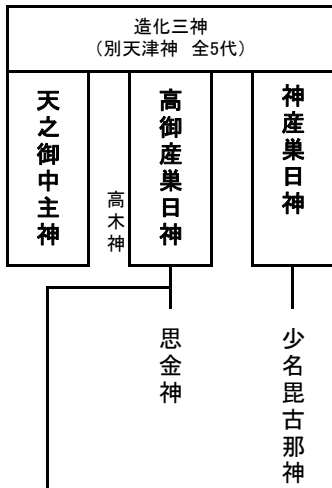

## 天津神系譜

## 国津神系譜

- 国譲り使者
- 天之忍穗耳命 --- 失敗
  - 天之菩卑能命 --- 失敗
  - 天若日子 --- 懐柔された後 鳴女の還矢で死
  - 雉の鳴女(なきめ) --- 天若日子が殺す
- 天鳥船神 --- 建御雷之男神と同行成功
  - 建御雷之男神 --- 建御名方神と力比べ勝利
- タマカツチオノカミ

葦原中国(地上界)が国津神から天津神へ国譲りされる