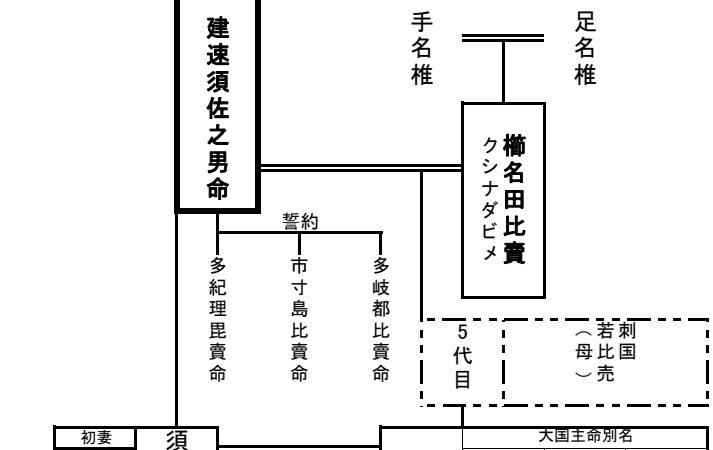

## 天津神系譜

## 国津神系譜

- 国譲り使者
- 天之忍穗耳命 --- 失敗
  - 天之菩卑能命 --- 失敗
  - 天若日子 --- 懐柔された後 鳴女の還矢で死
  - 雉の鳴女(なきめ) --- 天若日子が殺す
- 天鳥船神 --- 建御雷之男神と同行成功
  - 建御雷之男神 --- 建御名方神と力比べ勝利
- タマカツチオノカミ

葦原中国(地上界)が国津神から天津神へ国譲りされる