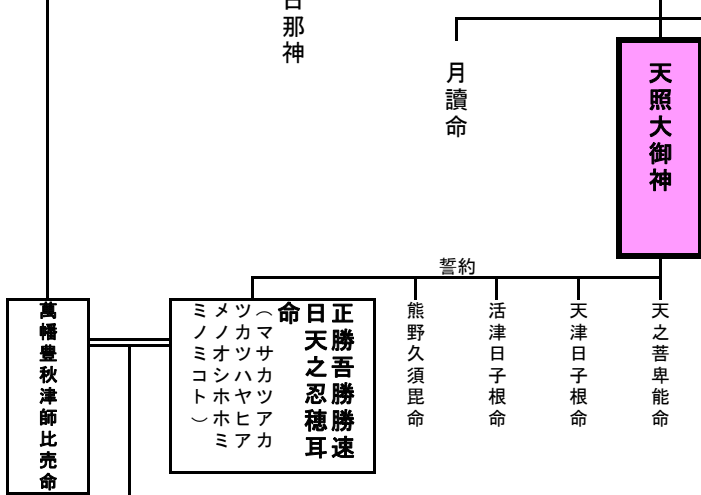

## 天津神系譜

## 国津神系譜

- 国譲り使者
- 天之忍穗耳命 --- 失敗
  - 天之菩卑能命 --- 失敗
  - 天若日子 --- 懐柔された後 鳴女の還矢で死
  - 雉の鳴女(なきめ) --- 天若日子が殺す
- 天鳥船神 --- 建御雷之男神と同行成功
  - 建御雷之男神 --- 建御名方神と力比べ勝利
- タマカツチオノカミ

葦原中国(地上界)が国津神から天津神へ国譲りされる